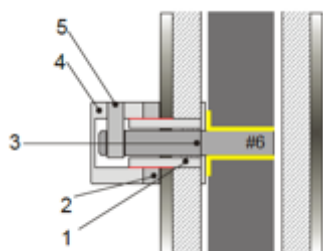

NM 937 S5/...

Deze versie heeft een korte sluitplaat

SATIN CHROME	NM 937 S5/SC
BLACK	NM 937 S5/BL
WHITE	NM 937 S5/WT

Voor **PRIVACY** – vergrendelknopjes

De vergrendelknopjes zijn speciaal ontworpen voor de NM 937 zodat de minimalistische uitstraling van de deur maximaal behouden blijft. Ze zijn gemaakt in roestvrij staal en worden gebruikt om badkamer/toiletdeur langs één zijde te kunnen sluiten. Andere beschikbare vergrendelknoppen kunnen ook worden gebruikt, mits de #6x6 vierkante staaf is vervaardigd uit non-ferro metaal.