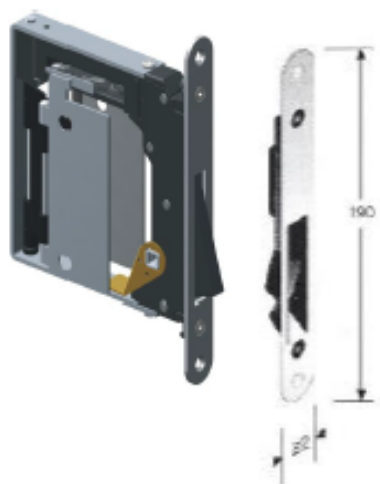

black & white

voor **DRAAI** deuren – NM 938

Dit is de deurgreep die U nodig heeft voor de meeste binnendeuren. Deze functioneert als onzichtbare klink, zonder extra vergrendeling.

NM 938 S0/...

Deze is de oorspronkelijke versie met de langere sluitplaat . Hierbij horen bijpassende voorplaatjes. Mogelijke afwerkingen zijn :

SATIN CHROME	NM 938 S0/SC
POLISH CHROME	NM 938 S0/PC
POLISH BRASS	NM 938 S0/PB
BLACK	NM 938 S0/BL
WHITE	NM 938 S0/WT

NM 938 S5/...

Deze versie heeft een korte sluitplaat :

SATIN CHROME	NM 938 S5/SC
BLACK	NM 938 S5/BL
WHITE	NM 938 S5/WT

voor **DRAAI** deuren – NM 937

Dit is de deurgreep die U nodig heeft voor badkamer en/of WC deuren. Deze functioneert als onzichtbare klink en biedt daarbij extra privacy door de eenzijdige vergrendelknop aan de binnenkant van uw badkamer/toilet. Er is een mogelijkheid om de deur bij noodgevallen langs de buitenzijde te ontgrendelen.

NM 937 S5/...

Deze versie heeft een korte sluitplaat

SATIN CHROME	NM 937 S5/SC
BLACK	NM 937 S5/BL
WHITE	NM 937 S5/WT

Voor **PRIVACY** – vergrendelknopjes

De vergrendelknopjes zijn speciaal ontworpen voor de NM 937 zodat de minimalistische uitstraling van de deur maximaal behouden blijft. Ze zijn gemaakt in roestvrij staal en worden gebruikt om badkamer/toiletdeur langs één zijde te kunnen sluiten. Andere beschikbare vergrendelknoppen kunnen ook worden gebruikt, mits de #6x6 vierkante staaf is vervaardigd uit non-ferro metaal.