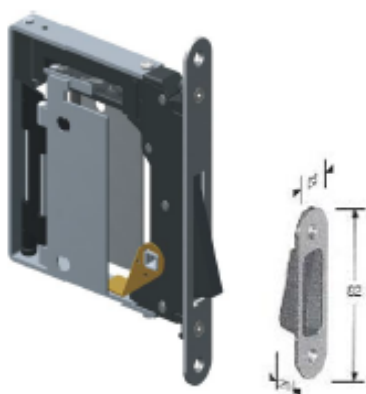

black & white

voor **DRAAI** deuren – NM 938

Dit is de deurgreep die U nodig heeft voor de meeste binnendeuren. Deze functioneert als onzichtbare klink, zonder extra vergrendeling.

NM 938 S0/...

Deze is de oorspronkelijke versie met de langere sluitplaat . Hierbij horen bijpassende voorplaatjes. Mogelijke afwerkingen zijn :

SATIN CHROME	NM 938 S0/SC
POLISH CHROME	NM 938 S0/PC
POLISH BRASS	NM 938 S0/PB
BLACK	NM 938 S0/BL
WHITE	NM 938 S0/WT

NM 938 S5/...

Deze versie heeft een korte sluitplaat :

SATIN CHROME	NM 938 S5/SC
BLACK	NM 938 S5/BL
WHITE	NM 938 S5/WT

voor **DRAAI** deuren – NM 937

Dit is de deurgreep die U nodig heeft voor badkamer en/of WC deuren. Deze functioneert als onzichtbare klink en biedt daarbij extra privacy door de eenzijdige vergrendelknop aan de binnenkant van uw badkamer/toilet. Er is een mogelijkheid om de deur bij noodgevallen langs de buitenzijde te ontgrendelen.

NM 937 S5/...

Deze versie heeft een korte sluitplaat

SATIN CHROME	NM 937 S5/SC
BLACK	NM 937 S5/BL
WHITE	NM 937 S5/WT

Voor **PRIVACY** – vergrendelknopjes

De vergrendelknopjes zijn speciaal ontworpen voor de NM 937 zodat de minimalistische uitstraling van de deur maximaal behouden blijft. Ze zijn gemaakt in roestvrij staal en worden gebruikt om badkamer/toiletdeur langs één zijde te kunnen sluiten. Andere beschikbare vergrendelknoppen kunnen ook worden gebruikt, mits de #6x6 vierkante staaf is vervaardigd uit non-ferro metaal.